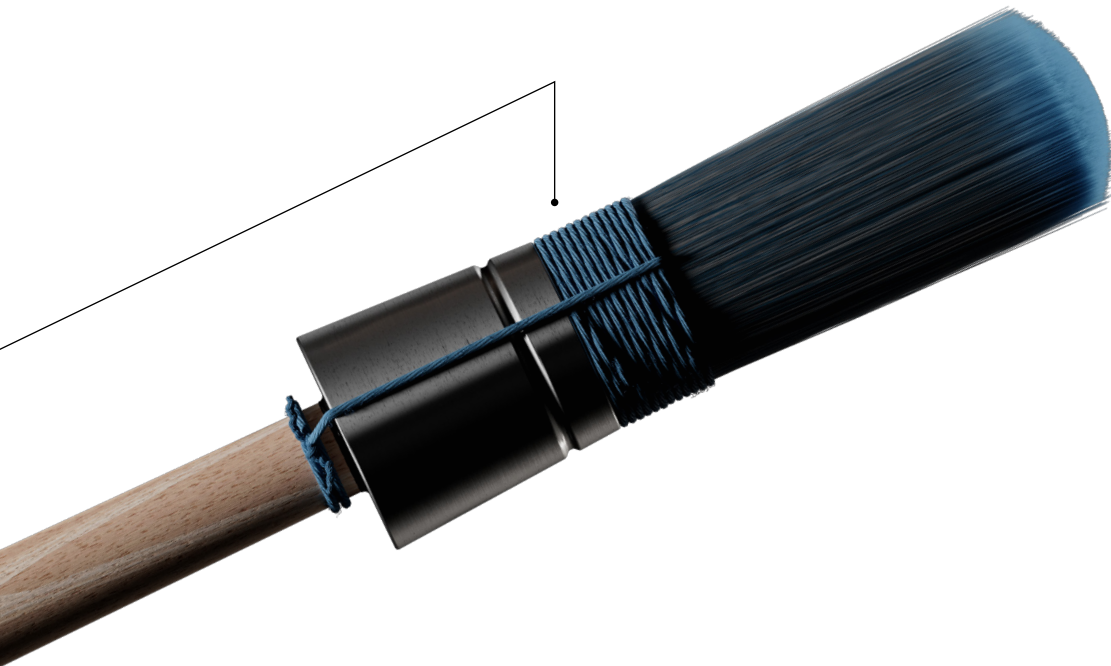

Opening aan de zijkant voor een zichtbare bus en touwwoeling

SUPER SOFT

Ervaar de snelheid van schilderen met de vernieuwde vezeltechnologie van Anza Pro. Met een grote verfopname en verbeterde vormvastheid voor strak aflijnen, biedt deze kwast comfort en efficiëntie. De volgegote bus voorkomt insijpelen, terwijl de kwalitatieve beukenhouten steel voor een fijne grip zorgt. Geschikt voor waterbasis lakken.

7

SUPER TRADITIONAL

Voor de schilder die waarde hecht aan traditioneel vakmanschap. De Super Traditional kwast combineert zwart varkenshaar met synthetische vezels voor functionaliteit en hoogwaardige kwaliteit. De volgegoten bus voorkomt insijpelen, terwijl de kwalitatieve beukenhouten steel voor een fijne grip zorgt. De Anza Pro Super Traditional is geschikt voor synthetische lakken.

9

CLASSIC SOFT

Kies voor een snelle en strakke afwerking met de Anza Pro Classic Soft. Deze kwast staat garant voor een grote verfopname en gelijkmatige verdeling. De volgegoten rvs/inox bus voorkomt insijpelen terwijl de kwalitatieve beukenhouten steel voor een fijne grip zorgt. De Anza Pro Classic Soft is geschikt voor alle watergedragen lakken.

Symbol om type verf
aan te duiden

Symbol om flexibiliteit
van kwast aan te duiden

CLASSIC ALLROUND

Dankzij zijn hybride vezelsamenstelling presteert de Anza Pro Classic Allround goed op alle vlakken. Deze kwast is geschikt voor zowel watergedragen als synthetische lakken en garandeert een uitstekende verfopname en afgifte. De volgegote rvs/inox bus voorkomt insijpelen terwijl de kwalitatieve beukenhouten steel voor een fijne grip zorgt.