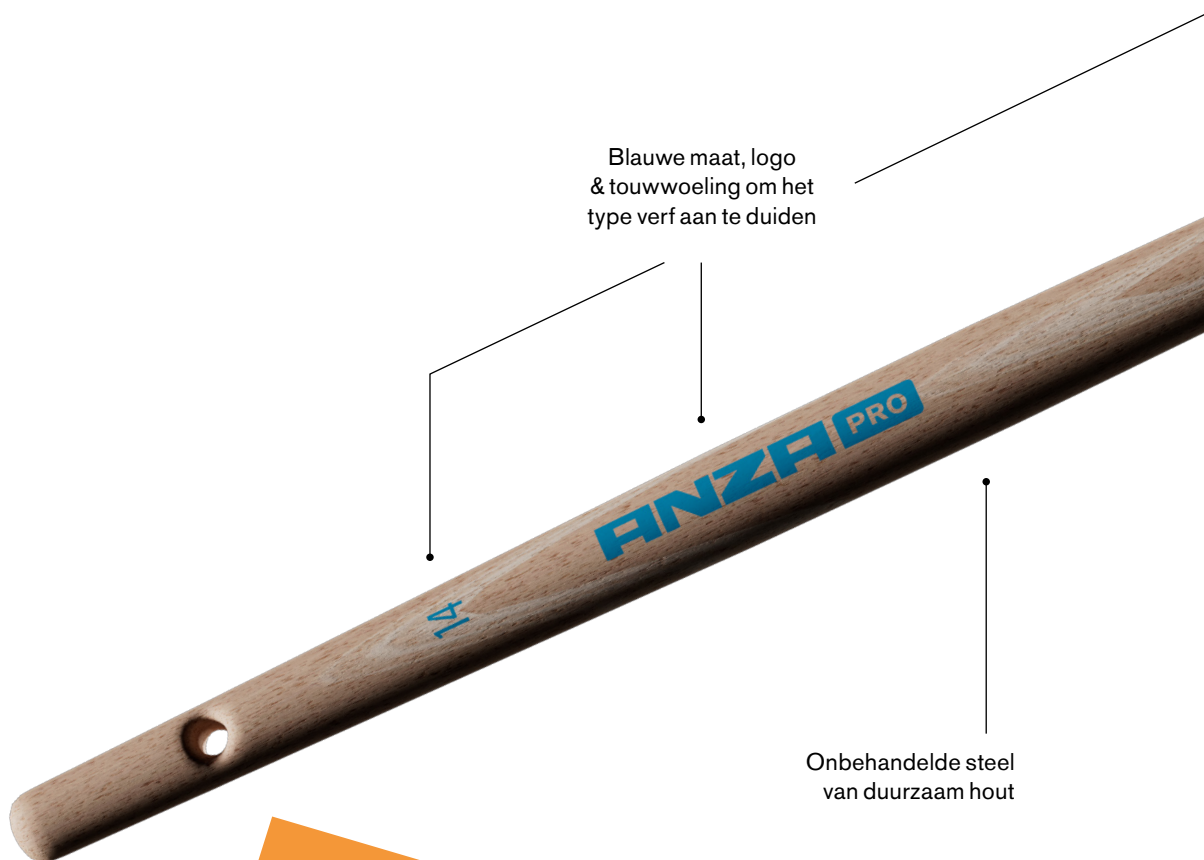

CLASSIC SOFT

Kies voor een snelle en strakke afwerking met de Anza Pro Classic Soft. Deze kwast staat garant voor een grote verfopname en gelijkmatige verdeling. De volgegoten rvs/inox bus voorkomt insijpelen terwijl de kwalitatieve beukenhouten steel voor een fijne grip zorgt. De Anza Pro Classic Soft is geschikt voor alle watergedragen lakken.

10

Blaauwe maat, logo
& touwwoeling om het
type verf aan te duiden

Onbehandelde steel
van duurzaam hout

**DEZE KWAST VERDEELT MET ZIJN
HOGE FLEXIBILITEIT EN GOEDE CONTROLE
DE VERF PERFECT OVER HET OPPERVAK.**