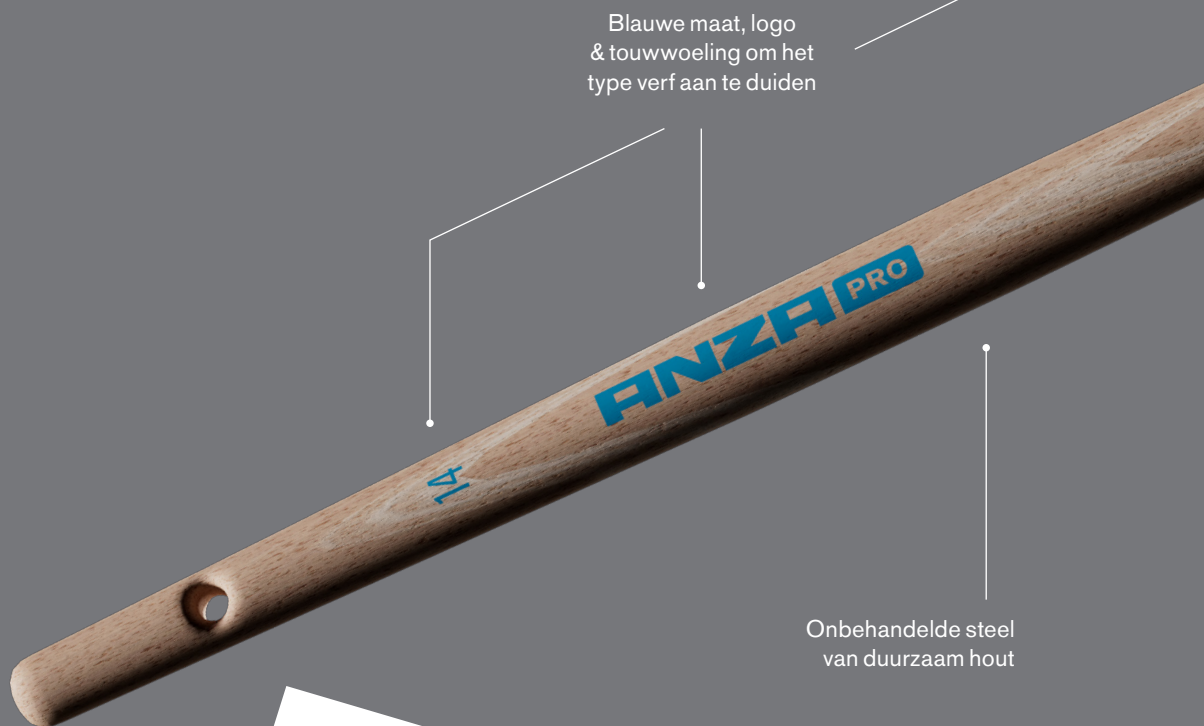

SUPER SOFT

Ervaar de snelheid van schilderen met de vernieuwde vezeltechnologie van Anza Pro. Met een grote verfopname en verbeterde vormvastheid voor strak aflijnen, biedt deze kwast comfort en efficiëntie. De volgegote bus voorkomt insijpelen, terwijl de kwalitatieve beukenhouten steel voor een fijne grip zorgt. Geschikt voor waterbasis lakken.

6

Blaauwe maat, logo
& touwwoeling om het
type verf aan te duiden

Onbehandelde steel
van duurzaam hout

**DE IDEALE PARTNER VOOR ALLE
WATERGEDRAGEN LAKKEN EN VERVEN:
HOGE VERFOPNAME, HOGE FLEXIBILITEIT,
GOEDE CONTROLE EN MOOIE AFWERKING.**