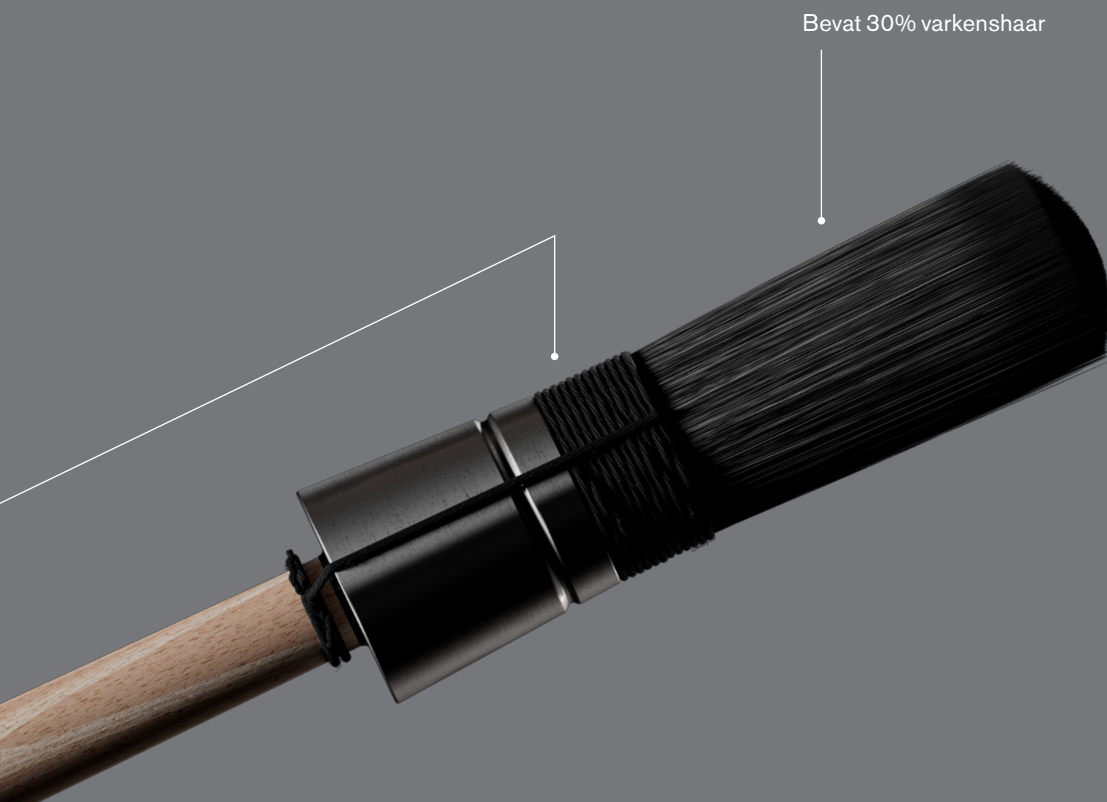

Bevat 30% varkenshaar

9